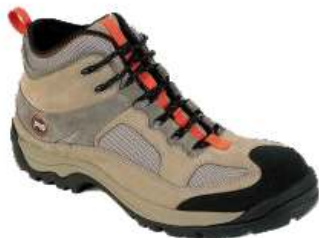

62 010 23

ATHLETIC TREKKER / O1

per paar